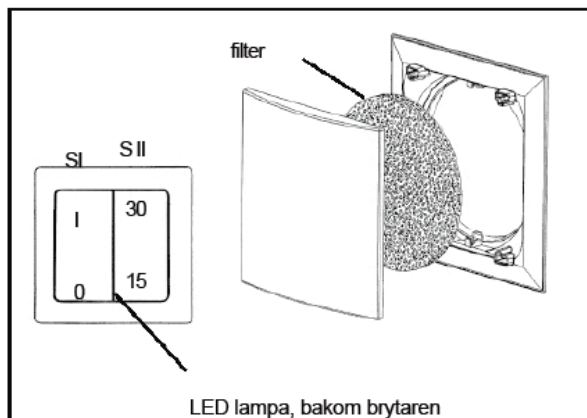

ANVÄNDARMANUAL

för LUNOS e² Ventilationssystem m värmeåtervinning i din bostad

Dubbel strömbrytare för På och avstängning samt val av hastighet och mängden av luftflöden.

På och avstängning: Se bild. **0 = AV, 1 = PÅ**

Flödesväljare (fläkthastighet):

Läge 1: 15 = lägsta hastighet.

Läge 2: 30 = mellanläge.

Läge 3: högsta läge. Tryck hastigt från läge 2 till läge 1 tillbaka till läge 2 (inom 5 sekunder) = högsta flödesvolymen.

! VARNING: Vid alarm av gasutsläpp. Stäng den inre kåpan gm att trycka till den och stäng av ventilationen. Vänta med att öppna kåpan och slå på ventilationen först när risk för fara upphört OBS: glöm inte att öppna kåpan.

Filterbyte

LED-lampan bakom brytaren lyser oupphörligt röd när filtret ska rengöras eller bytas.

Ta bort inomhuskåpan, ta bort filtret (kan tvättas rent med vatten och lite diskmedel). Isätt tillbaka filtret och nstallera inomhuskåpan igen.

För att återställa LED-lampan, tryck snabbt på luftflödesväljarens knapp tre gånger i snabb följd. Därefter ska LED-lampan slockna.

Strömbrytarens knappväljare PÅ/AV ska vara på läge PÅ "I". Ventilationens öppning får inte vara stängd eller övertäckt.

Vänligen skriv in datumet för filterbytet nedan:

Datum/filterbyte	Tid för nästa filterbyte	Typ av filter

Rengöring

Om nödvändigt torka av inomhuskåpan och dess ram med en torr mjuk trasa.

! Filterbyte eller rengöring bör inte utföras av barn eller person som inte kan anses klara av att sköta om ventilationsdonet på ett betryggande sätt p g a deras psykiska hälsa eller deras okunnighet eller brist på vetskap.

Ytterligare / utbytbara reservdelar

Komplett inomhuskåpa 9/IBE
Utbytesfilter G3, 9/FIB3R, 3-pack

Order No.: 39 851
Order No.: 37 214

Svenskt typgodkännande: nr 1097

Innehavare: Sweden Energy Building Systems

Tillverkningen av denna produkt har skett i enlighet med beslut om tillverkningskontroll samt de handlingar som lagts till grund för beslutet om typgodkännandet.

Sweden Energy Building Systems, Sv. Generalagent.

Hemsida: www.energybuilding.se

Tel: 0733 59 90 00.

Mailadress: info@energybuilding.se